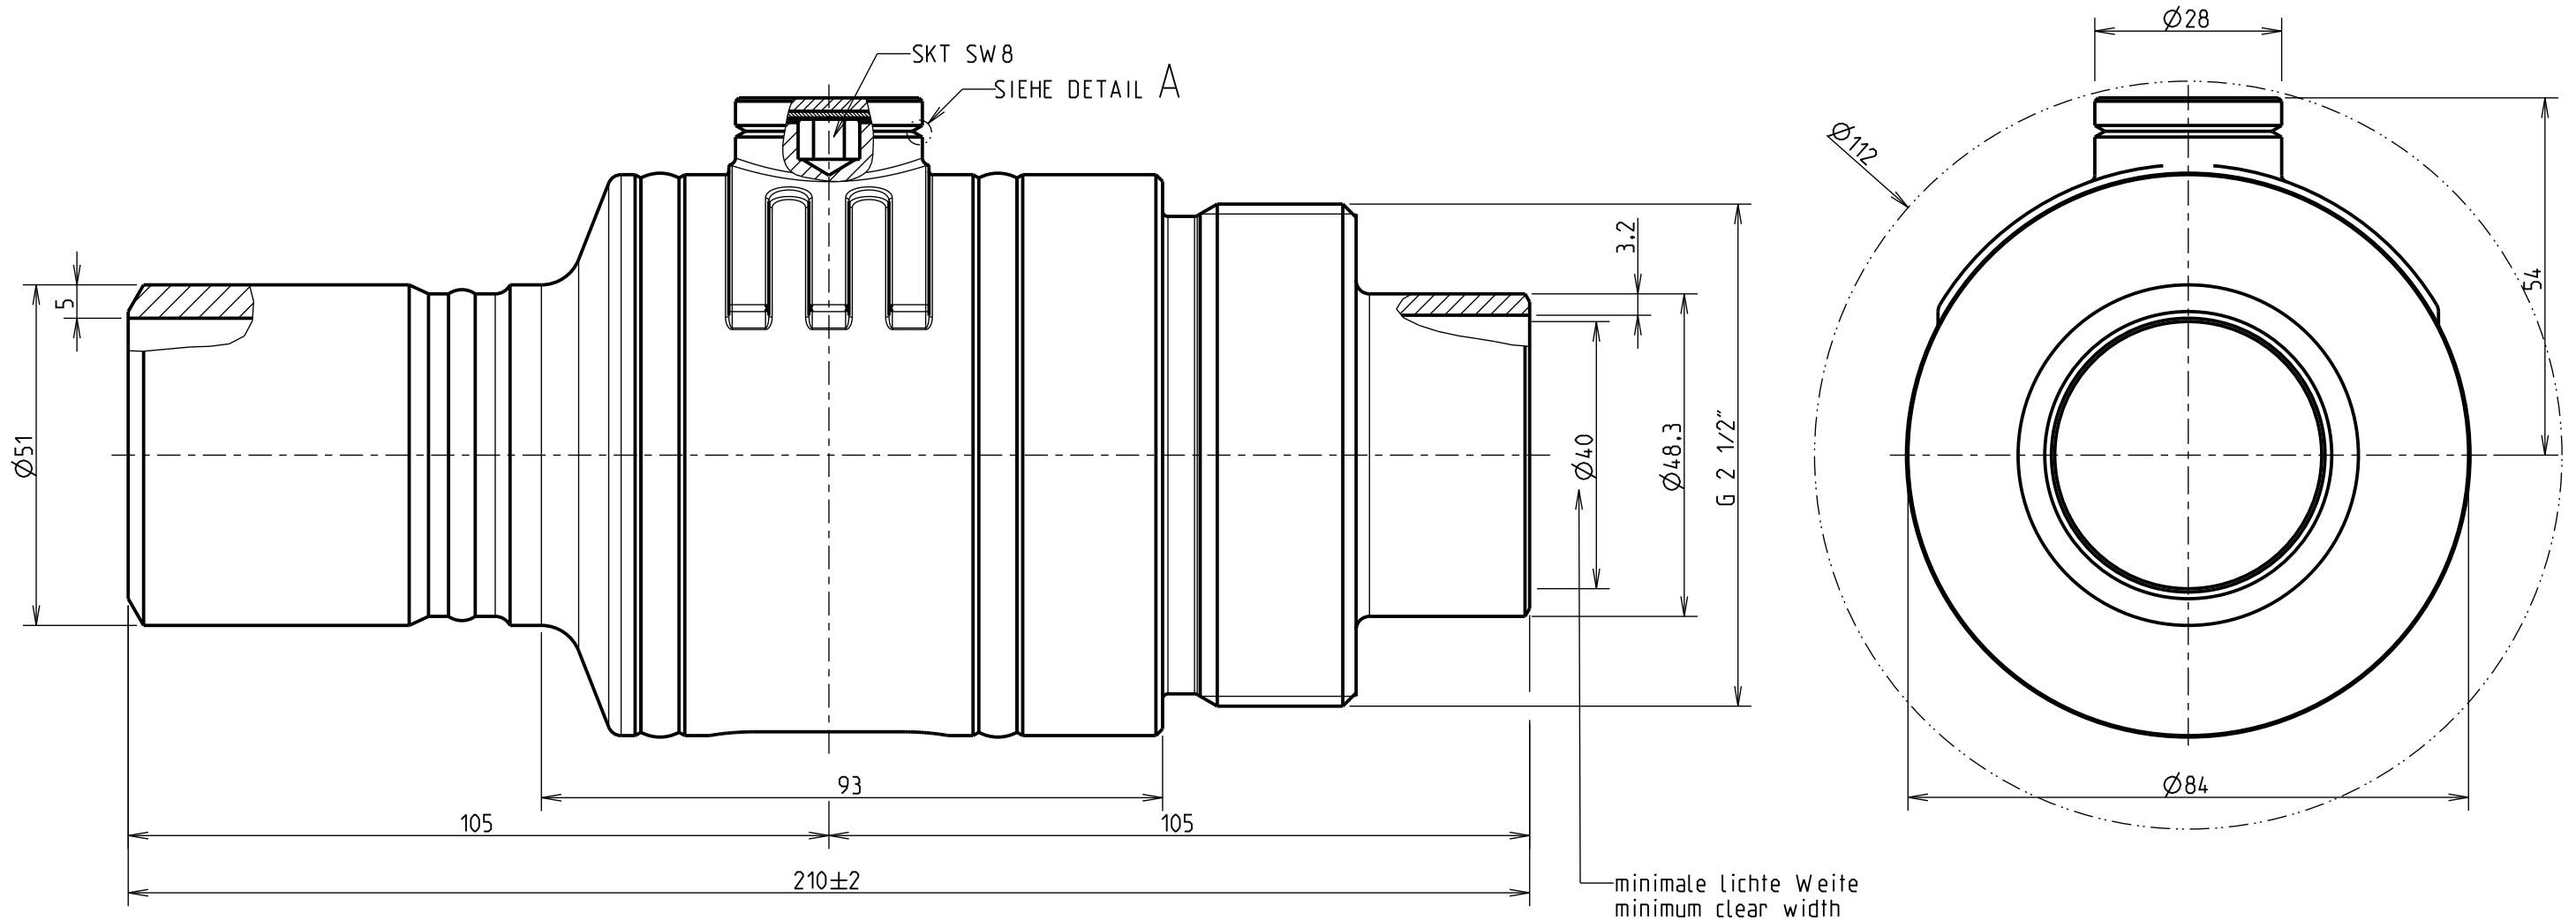

KLINGER Monoball KHO Anbohrhahn DN40 VII-AF-KFC PN40 / System Hütz & Baumgarten  
 KLINGER Monoball KHO hot tapping valve DN40 VII-AF-KFC PN40 / System Hütz & Baumgarten

Model: WOH34786-4-KHO-AB-40  
 Drawing: WOH34786-4-KHO-AB-40

Urheberschutz nach  
 Copy right acc. to  
 Droit d'auteur selon  
 ISO 16016

MASSTAB 1:2

DETAIL A  
 MASSTAB 5:1

scale 1:1  
 weight ca. 3,5kg

Gez. : 13.03.25 SJe

WOH34786/4